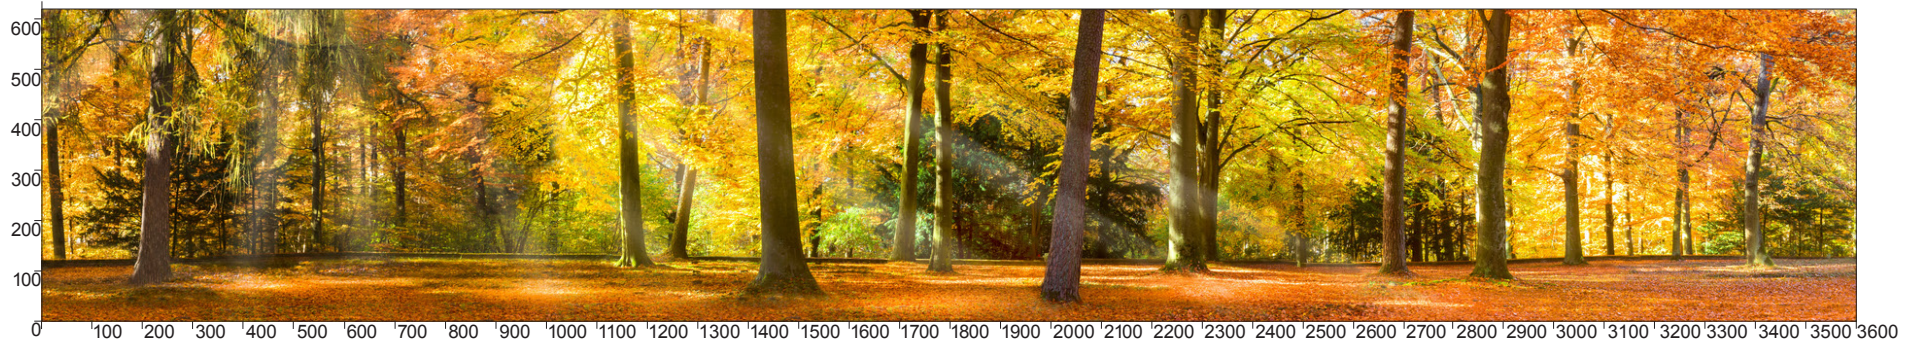

**Sonniger Herbstwald
zu 2600 mm Breite**

**Sonniger Herbstwald
zu 3600 mm Breite**

M 1:15

Glasdesign by